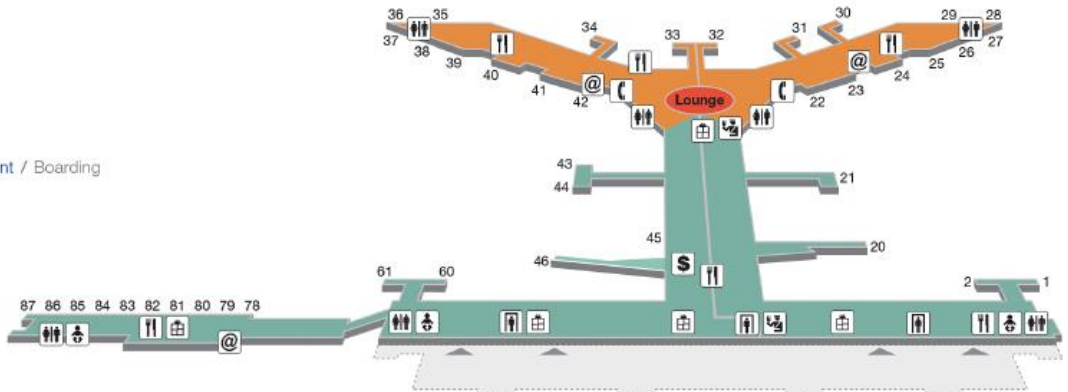

# EuroAirport®

BASEL MULHOUSE FREIBURG

Einsteigen / Embarquement / Boarding  
Ebene / Niveau / Level 4

Non-Schengen  
Schengen

Abflug / Départ / Departure  
Ebene / Niveau / Level 3

Schweizer Seite | Secteur suisse | Swiss sector  
Französische Seite | Secteur français | French sector

Ankunft / Arrivée / Arrival  
Ebene / Niveau / Level 2

Gepäckausgabe | Livraison bagages | Baggage delivery

Parkhaus / Parking couvert / Covered car park

ticketpoint.ch

Check-in | Enregistrement

Zoll und/bzw. Polizei | Douane et/ou contrôle de police  
Customs and/or control police

Shops | Boutiques

Hotelreservierung | Réservations hôtels  
Hotel booking

SBB Schalter | Guichet SBB  
SBB counter

Spielecke | Espace enfants  
Kid's corner

Wickelraum | Nurserie  
Baby care room

Telefon | Téléphone  
Telephone