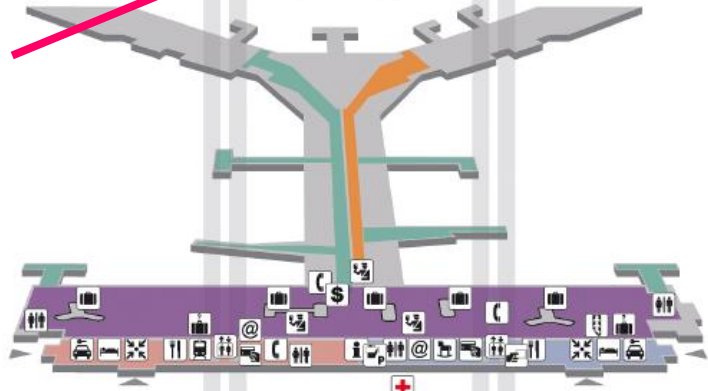

# EuroAirport®

BASEL MULHOUSE FREIBURG

Einsteigen / Embarquement / Boarding  
Ebene / Niveau / Level 4

Non-Schengen  
Schengen

Abflug / Départ / Departure  
Ebene / Niveau / Level 3

Schweizer Seite | Secteur suisse | Swiss sector  
Französische Seite | Secteur français | French sector

Ankunft / Arrivée / Arrival  
Ebene / Niveau / Level 2

Gepäckausgabe | Livraison bagages | Baggage delivery

Parkhaus / Parking couvert / Covered car park

ticketpoint.ch

Check-in | Enregistrement

Zoll und/bzw. Polizei | Douane et/ou contrôle de police  
Customs and/or control police

Sicherheitskontrolle | Sécurité  
Security check

Internet corner | Borne Internet

Gepäckservice | Service bagages  
Baggage service

Kassenautomaten | Caisses automatiques  
Cash machine

Foto-Automat | Cabine photo  
Photo machine

Shops | Boutiques

Hotelreservierung | Réservations hôtels  
Hotel booking

SBB Schalter | Guichet SBB  
SBB counter

Spielecke | Espace enfants  
Kid's corner

Wickelraum | Nurserie  
Baby care room

Telefon | Téléphone  
Telephone