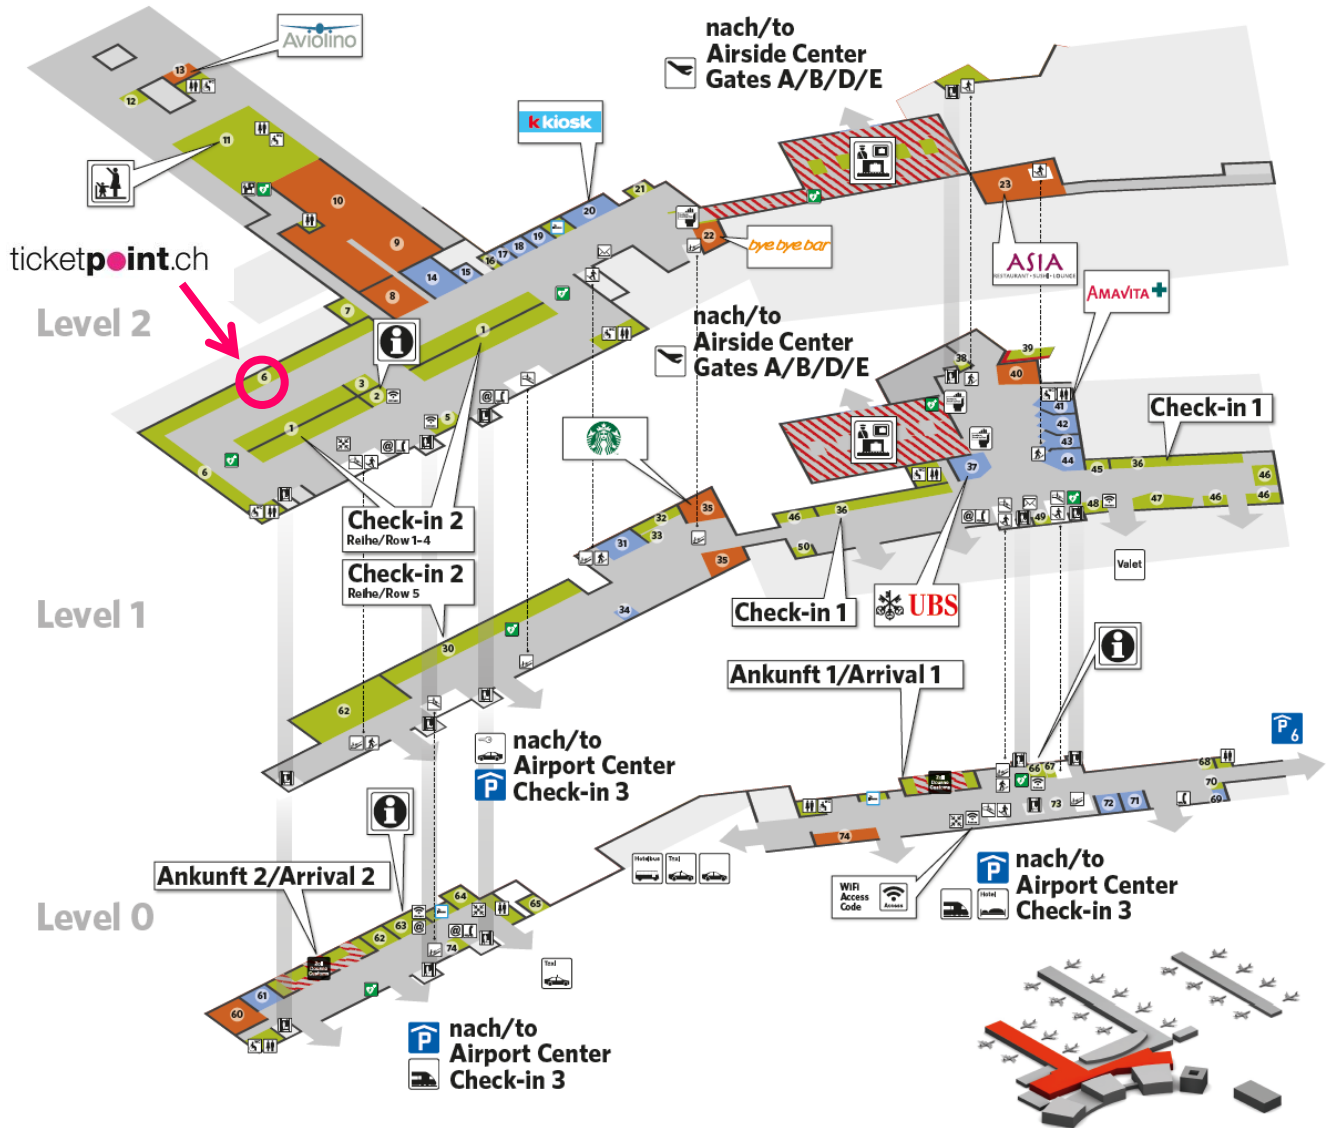

Check-in 1 & 2 Ankunft/Arrival 1 & 2

SHOPS

Accessoires & Geschenke/Accessories & Gifts	Körper & Gesundheit/Bodycare & Health
Edelweiss Shop 17 L 2	AMAVITA Amavita 41 L 1
Marsano Flowers 72 L 0	Lebensmittel & Getränke/Food & Beverages
Safe Digi Safe Bag 16 L 2	Läderach Läderach Chocolatier 43 L 1
Bücher & Kiosk/Books & Newsstands	Steiner Flugatebeck 18 L 2
K Kiosk 20 L 2	Steiner Flugatebeck 42 L 1
K Kiosk 31 44 L 1	Uhren & Schmuck/Watches & Jewellery
K Kiosk 61 71 L 0	Time Box 19 L 2
Press & Books 14 L 2	Wetere Services/More services
Finanzdienstleistungen/Financial services	Adecco Adecco 69 L 0
Credit Suisse 15 L 2	
Travelax 34 L 1	
UBS UBS AG 37 L 1	

RESTAURANTS & BARS

Cafés & Bars	Restaurants
Aviolino Aviolino 13 L 2	ASIA Asia Restaurant Galerie 23 L 2
Bye Bye Bar 22 L 2	AIR Restaurant 10 L 2
Coffee and Friends Café-Snackbar 40 L 1	Holy Cow 9 L 2
AIR Bakery 8 L 2	
Helvetia Bar Café 60 L 0	
Starbucks 35 L 1	